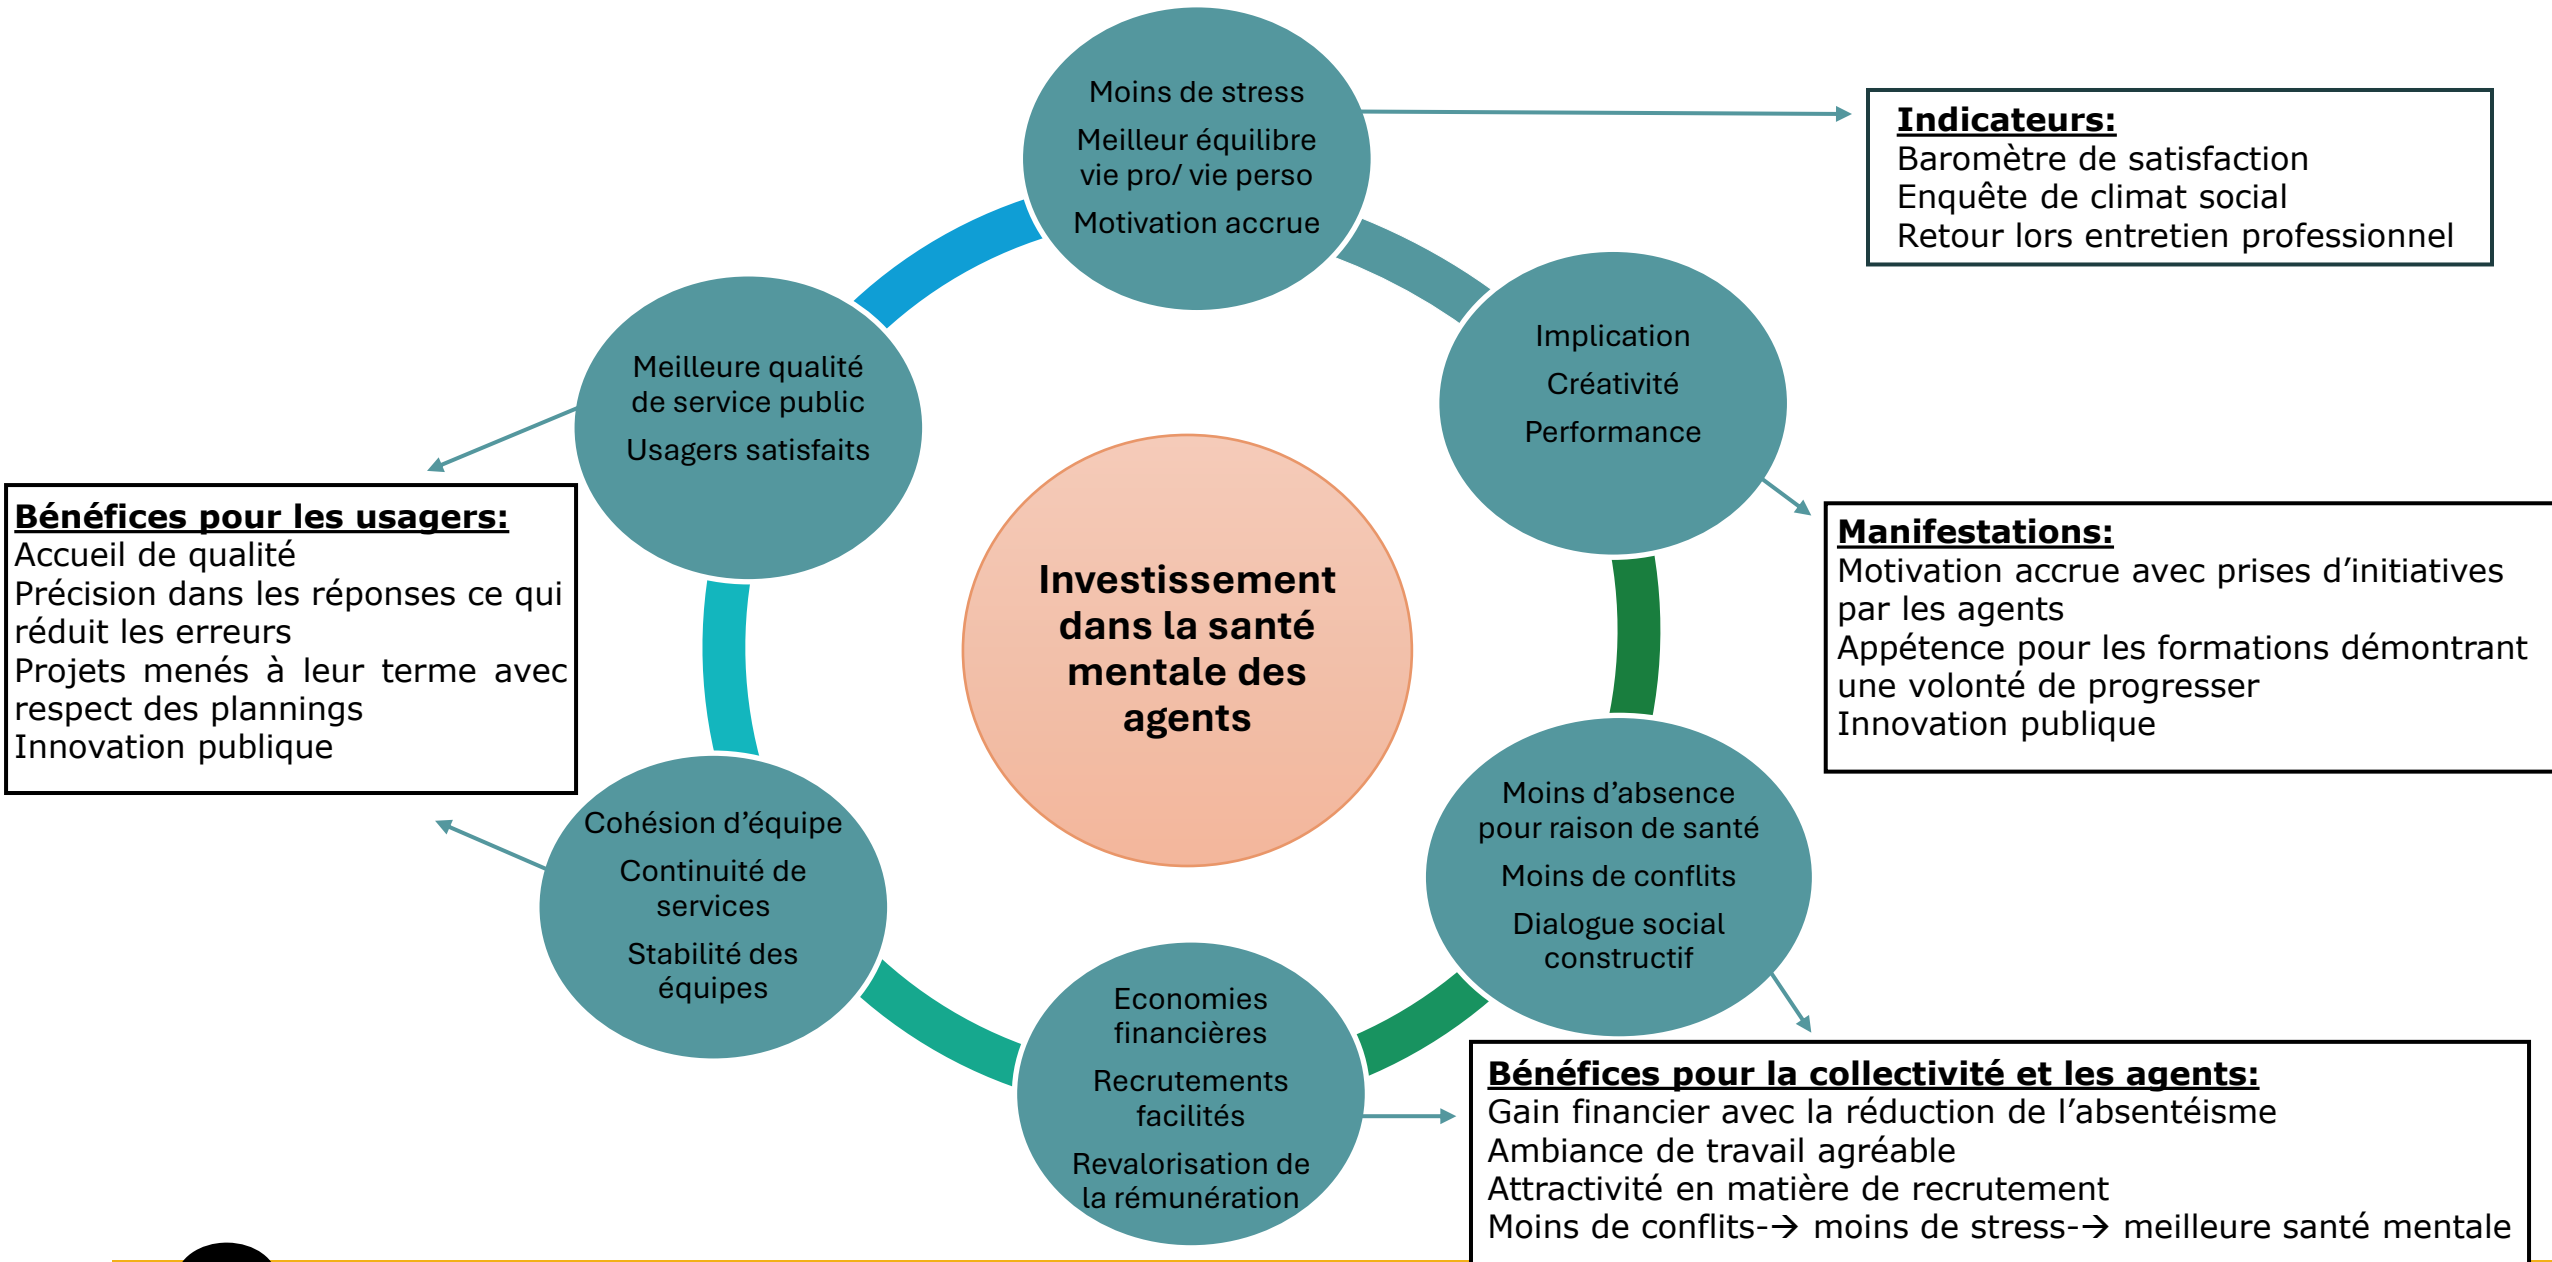

CERCLE VERTUEUX

INVESTISSEMENT DANS LA SANTE MENTALE DES AGENTS